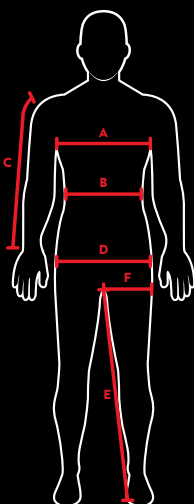

OFF ROAD SIZE CHART

MAN

MX JERSEY - ADULT

A. CHEST

CM.	94	100	100	106	106	112	112	118
	M	L		XL		2XL		

B. WAIST

CM.	82	88	88	94	94	100	100	106
	M	L		XL		2XL		

C. ARM

CM.	50	53	54	57	58	62	63	65
	M	L		XL		2XL		

MX JERSEY - JUNIOR

A. CHEST

CM.	62	70	70	78	78	86	86	94
	M	L		XL		2XL		

B. WAIST

CM.	50	58	58	66	66	74	74	82
	M	L		XL		2XL		

C. ARM

CM.	27	32	33	38	39	44	45	50
	M	L		XL		2XL		

MX PANTS - ADULT

B.

CM.	72	76	80	80	84	84	88	88	92	92	96	96	100	100	104	104	108
	28/44	30/46	32/48		34/50		36/52		38/54		40/56		42/58		44/60		

D.

CM.	87	91	91	95	95	99	99	103	103	107	107	111	111	115	115	119	119	123
	28/44	30/46		32/48		34/50		36/52		38/54		40/56		42/58		44/60		

ADULT

CM.	51	52	53	54	55	56	57	58	59	60	61	62	63	64
	XXS		XS		S		M		L		XL		2XL	

GLOVES

GLOVE - ADULT

A. KNUCKLES CIRCUMFERENCE

CM.	15.5	18	20.5	23	25.5	28	30.5	33
	6 / XXS	7 / XS	8 / S	9 / M	10 / L	11 / XL	12 / 2XL	13 / 3XL