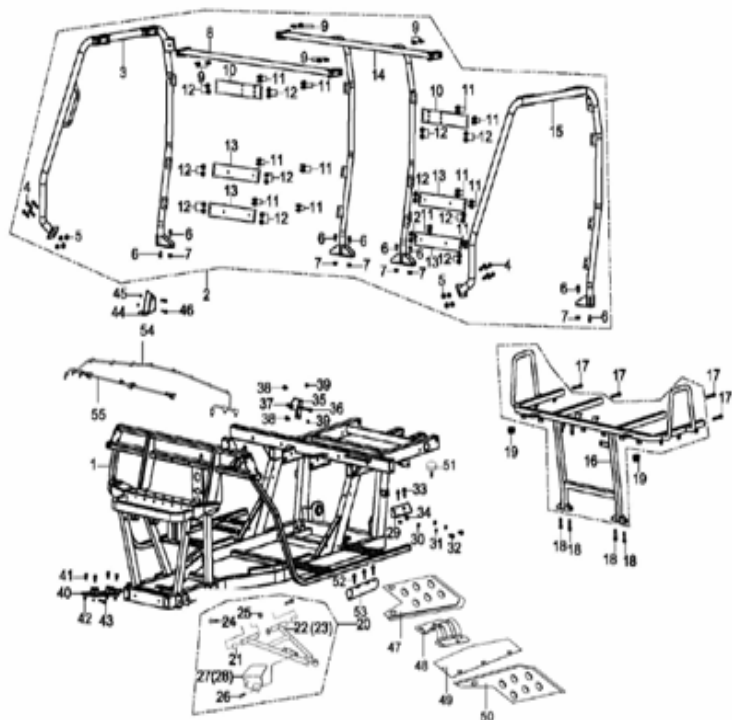

1.FRAME

Nr. ref.	Cod comanda	Descriere	Cant.
1	26700	FRAME	1
2	26701	ROOF FRAME ASSY	1
3	26702	MEMBER,ROOF FRAME 1	1
4	10081	BOLT M8X20	8
5	10079	NUT M8	8
6	26256	BOLT M10X1.25X80	8
7	10015	NUT M10X1.25	6
8	26703	MEMBER,ROOF FRAME 2	1
9	26250	BOLT M10X1.25X20	8
10	26706	BRACKET,HEAD REST	2
11	26263	SCREW M6X15	24
12	26269	NUT M5	24
13	26707	BRACKET,BACK REST	4
14	26704	MEMBER,ROOF FRAME 3	1
15	26705	MEMBER,ROOF FRAME 4	1
16	26708	SEAT FRAME	1
17	26249	BOLT M10X1.25X60	4
18	26247	BOLT M8X35	4
19	26721	RUBBER SET,SEAT	2
20	26709	A-ARM ASSY	1
21	20524F	BUSHING	4
22	26710	A-ARM ,R	1
23	26711	A-ARM ,L	1
24	20522F	A-ARM PIVOT SHAFT	4
25	10136	NUT M12X1.25	4
26	10001	SCREW M5X12	4
27	20519	A - ARM SHIELD,L	1
28	20628	A - ARM SHIELD,R	1
29	21508	TRANSMISSION MOUNTING BRACKET BOTTOM	1
30	10019	WASHER,PLANT	2
31	10027	WASHER,SPRING	2
32	10028	BOLT M10X25	2
33	10081	BOLT M8X20	2

4 SHOCK ABSORBER REAR

Nr. ref	Cod comanda	Descriere	Cant.
1	26924	SHOCK ABSORBER REAR	1
2	20906	UP BOLT M10X1.25X57	1
3	20909	DOWN BOLT M10X1.25X57	1
4	20903	SPACER-BEARING	1
5	20902	CUSHION PAD	2
6	10015	NUT M10X1.25	2