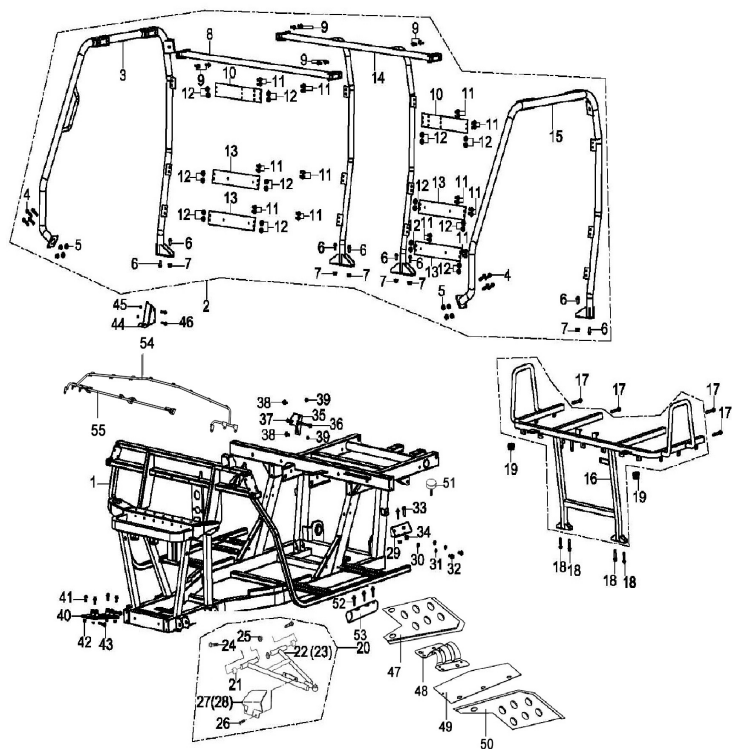

1.FRAME

Nr. ref.	Cod comanda	Descriere	Cant.
1	26700	FRAME	1
2	26701	ROOF FRAME ASSY	1
3	26702	MEMBER,ROOF FRAME 1	1
4	10081	BOLT M8X20	8
5	10079	NUT M8	8
6	26256	BOLT M10X1.25X80	8
7	10015	NUT M10X1.25	6
8	26703	MEMBER,ROOF FRAME 2	1
9	26250	BOLT M10X1.25X20	8
10	26706	BRACKET,HEAD REST	2
11	26263	SCREW M6X15	24
12	26269	NUT M5	24
13	26707	BRACKET,BACK REST	4
14	26704	MEMBER,ROOF FRAME 3	1
15	26705	MEMBER,ROOF FRAME 4	1
16	26708	SEAT FRAME	1
17	26249	BOLT M10X1.25X60	4
18	26247	BOLT M8X35	4
19	26721	RUBBER SET,SEAT	2
20	26709	A-ARM ASSY	1
21	20524F	BUSHING	4
22	26710	A-ARM ,R	1
23	26711	A-ARM ,L	1
24	20522F	A-ARM PIVOT SHAFT	4
25	10136	NUT M12X1.25	4
26	10001	SCREW M5X12	4
27	20519	A - ARM SHIELD,L	1
28	20628	A - ARM SHIELD,R	1
29	21508	TRANSMISSION MOUNTING BRACKET BOTTOM	1
30	10019	WASHER,PLANT	2
31	10027	WASHER,SPRING	2
32	10028	BOLT M10X25	2
33	10081	BOLT M8X20	2

4 SHOCK ABSORBER REAR

Nr. ref	Cod comanda	Descriere	Cant.
1	26924	SHOCK ABSORBER REAR	1
2	20906	UP BOLT M10X1.25X57	1
3	20909	DOWN BOLT M10X1.25X57	1
4	20903	SPACER-BEARING	1
5	20902	CUSHION PAD	2
6	10015	NUT M10X1.25	2