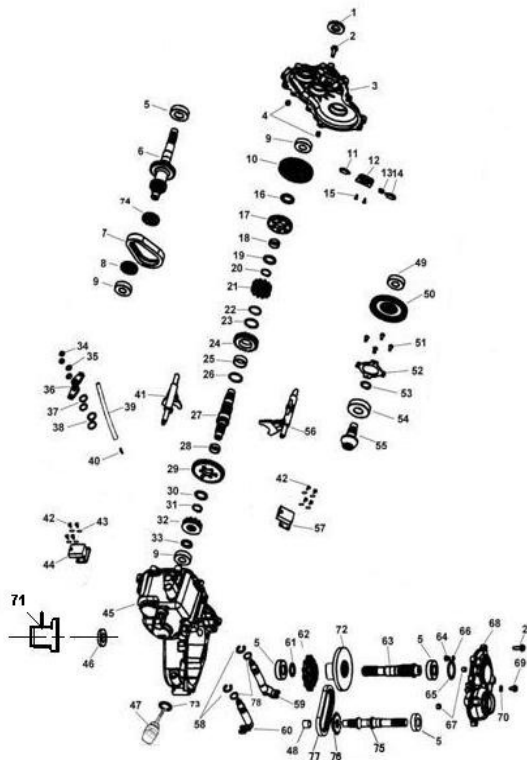

14 TRANSMISSION (FOR 4WD)

Nr. ref.	Cod comanda	Descriere	Cant.
1	21201	SEAL 25X47X8	1
2	10060	BOLT M8X28	17
3	21203b	MAIN COVER	1
4	21104	DOWEL PIN	2
5	10061	BEARING 6205c3	4
6	21206b	INPUT SHAFT	1
7	21207	CHAIN	1
8	21208	GEAR 16T	1
9	10062	BEARING 6204	3
10	21210A	GEAR, HELICAL 31T	1
11	21211	INTERLOCK PIN	2
12	21212	INTERLOCK BRACKET	1
13	21213	SPRING	1
14	21211	INTERLOCK PIN	1
15	10001	SCREW M5X12	2
16	21216	SPACER	1
17	21217	GEAR 31T	1
18	21218	NEEDLE BEARING 25	1
19	21219	THRUST WASHER	1
20	10064	SNAP RING	1
21	21221	DOG GEAR	1
22	10065	SNAP RING	1
23	21223	THRUST WASHER	1
24	21224	SPROCKET 24T	1
25	21225	NEEDLE BEARING 25	1
26	21223	THRUST WASHER	1
27	21327	SHAFT	1