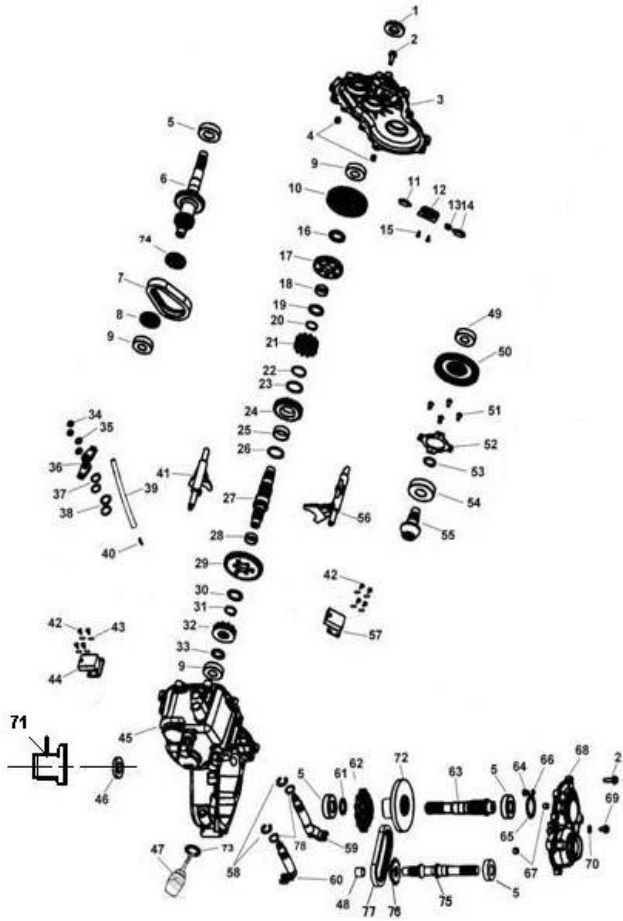

14 TRANSMISSION (FOR 4WD)

Nr. ref.	Cod comanda	Descriere	Cant.
55	21455	PINION SHAFT 10T	1
56	21456	SHIFT FORK LOW	1
57	21457	GEAR INDICATOR SWITCH	1
58	10075	SNAP RING	2
59	21459	SHIFT ROD LOW	1
60	21460	SHIFT ROD HIGH/REVERSE	1
61	21461	THRUST WASHER	1
62	21483	SPORCKET 12T	1
63	21463	SHAFT REAR OUTPUT	1
	25157	SHAFT REAR OUTPUTA (USE WITH SPEED SENSOR)	1
64	21464	THRUST BUTTON	1
65	21465	SHIM 1	1
66	21107	SHIM 2	1
67	21104	DOWEL PIN	1
68	21468t	COVER	1
69	21469	DRAIN SCREW	1
70	21470	WASHER	1
71	21484	SPEED SENSOR	1
72	21462	GEAR	1
73	10122	O RING 18X2.65	1
74	21477	SPROCKET	1
75	21480	SHAFT FRONT OUTPUT	1
76	21481	SPORCKET 12T	1
77	21482	CHAIN	1
78	10123	O RING 14X2.65	4