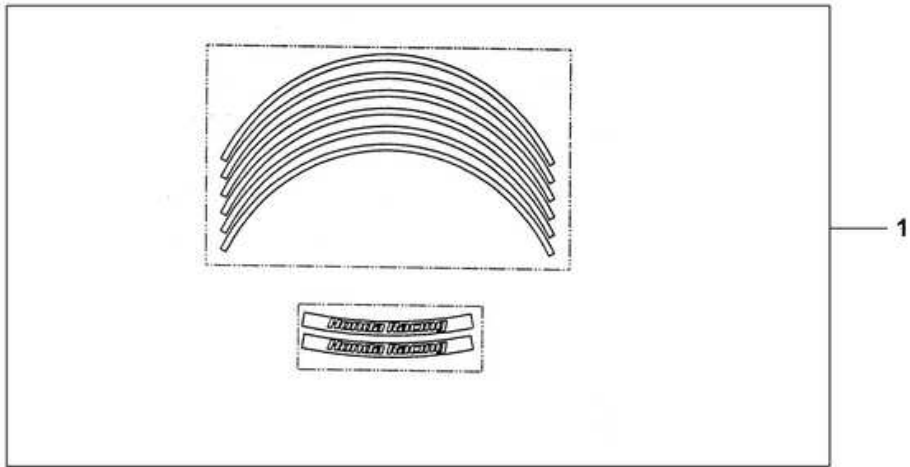

CB1000R ABS CB1000RAA 2010 ED

08F-84-01 KIT WHEEL STICKER

Refnr	Part Number	Description	Unit Qty	Order Qty	Repair Qty
1	08F84-MFJ-810A	KIT WHEEL STICKER NH-A66KB	001	0	0
1	08F84-MFJ-820A	KIT WHEEL STICKER NH-A66KB	001	0	0
1	08F84-MFJ-830A	KIT WHEEL STICKER NH-A66KB	001	0	0
1	08F84-MFJ-850A	KIT WHEEL STICKER NH-A66KB	001	0	0
1	08F84-MFJ-860A	KIT WHEEL STICKER NH-A66KB	001	0	0