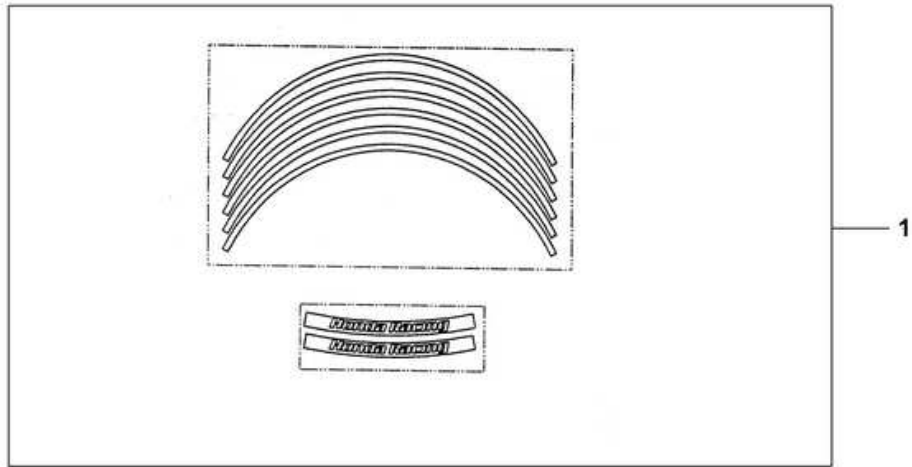

CB1000R ABS CB1000RAA 2010 ED

08F-84-02 KIT WHEEL STICKER

Refnr	Part Number	Description	Unit Qty	Order Qty	Repair Qty
1	08F84-MFJ-820A	KIT WHEEL STICKER NH-B01KB	001	0	0
1	08F84-MFJ-810A	KIT WHEEL STICKER NH-B01KB	001	0	0
1	08F84-MFJ-830A	KIT WHEEL STICKER NH-B01KB	001	0	0
1	08F84-MFJ-850A	KIT WHEEL STICKER NH-B01KB	001	0	0
1	08F84-MFJ-860A	KIT WHEEL STICKER NH-B01KB	001	0	0