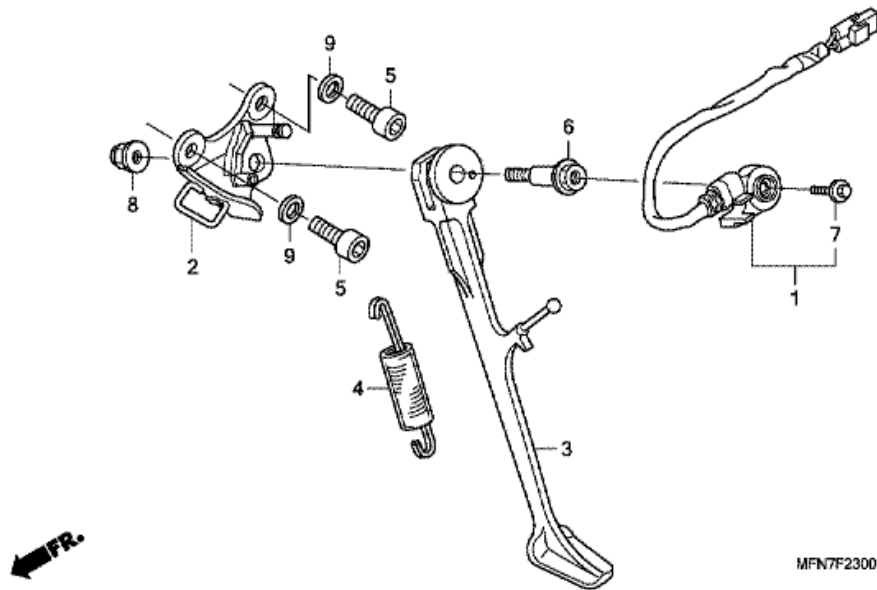

CB1000R ABS CB1000RAA 2010 ED

F-23 STAND

Refnr	Part Number	Description	Unit Qty	Order Qty	Repair Qty
1	35070-MFN-D00	SWITCH SET, SIDE STAND	001	0	0
2	50150-MFN-D00	BRACKET COMP., SIDE STAND	001	0	0
3	50530-MFN-D00	BAR, SIDE STAND	001	0	0
4	50540-MBB-000	SPRING ASSY., SIDE STAND	001	0	0
5	90106-MAT-000	BOLT, SOCKET, 10X26	002	0	0
6	90108-MK6-670	BOLT, SIDE STAND PIVOT	001	0	0
7	90147-MCE-950	BOLT, SPECIAL, 6X16	001	0	0
8	90203-MF9-710	NUT, SIDE STAND	001	0	0
9	94101-10700	WASHER, PLAIN, 10MM	002	0	0