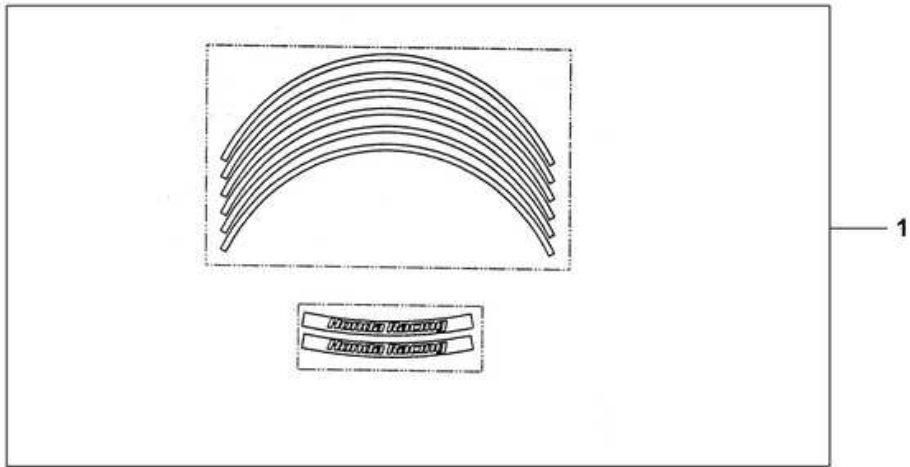

CB1000R ABS CB1000RAA 2010 ED

08F-84-03 KIT WHEEL STICKER

Refnr	Part Number	Description	Unit Qty	Order Qty	Repair Qty
1	08F84-MFJ-830A	KIT WHEEL STICKER NH-A66HA	001	0	0
1	08F84-MFJ-810A	KIT WHEEL STICKER NH-A66HA	001	0	0
1	08F84-MFJ-820A	KIT WHEEL STICKER NH-A66HA	001	0	0
1	08F84-MFJ-850A	KIT WHEEL STICKER NH-A66HA	001	0	0
1	08F84-MFJ-860A	KIT WHEEL STICKER NH-A66HA	001	0	0