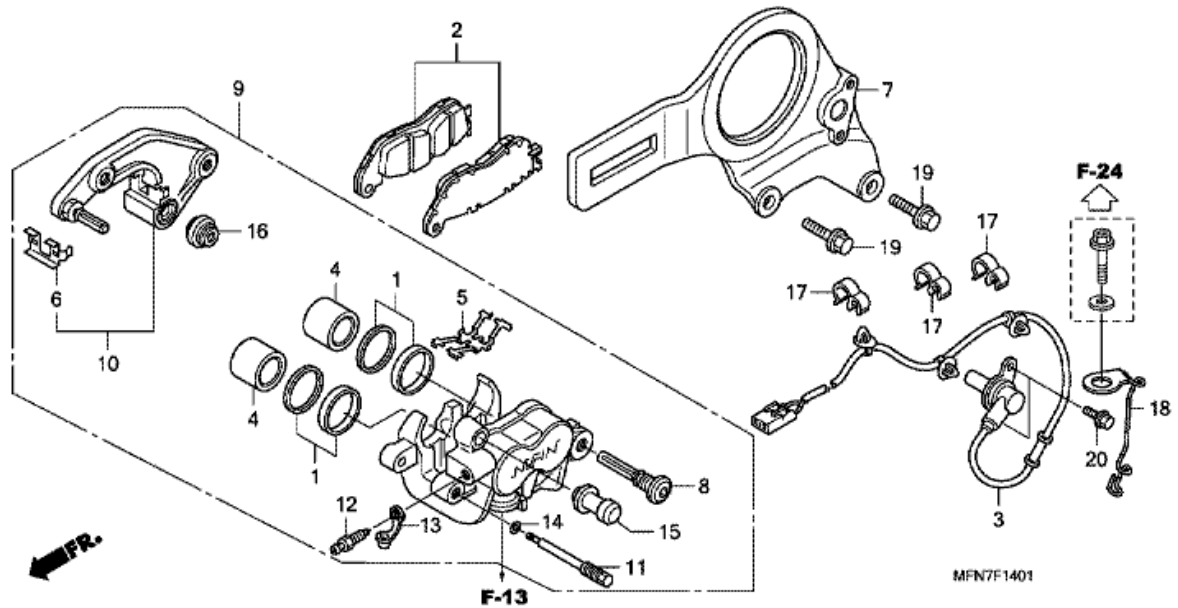

CB1000R ABS CB1000RAA 2010 ED

F-14-1 REAR BRAKE CALIPER (CB1000RA)

Refnr	Part Number	Description	Unit Qty	Order Qty	Repair Qty
1	06431-MA3-405	SEAL SET, PISTON	002	0	0
2	06435-MFN-D11	PAD SET, RR.	001	0	0
3	38510-MFN-D11	SENSOR, RR. WHEEL SPEED	001	0	0
4	43107-MAJ-G41	PISTON, 27X31	002	0	0
5	43108-MFN-D01	SPRING, PAD	001	0	0
6	43112-MEL-D21	RETAINER	001	0	0
7	43120-MFN-D10	BRACKET, RR. BRAKE	001	0	0
8	43131-KW3-006	BOLT, PIN	001	0	0
9	43150-MFN-D11	CALIPER SUB ASSY., RR. BRAKE (NISSIN)	001	0	0
10	43190-MFN-D01	BRACKET SUB ASSY., RR.	001	0	0
11	43215-KZ4-J41	PIN, HANGER	001	0	0
12	43352-568-003	SCREW, BLEEDER (NISSIN)	001	0	0
13	43353-461-771	CAP, BLEEDER	001	0	0
14	45111-MAJ-G41	RING, STOPPER	001	0	0
15	45132-166-016	BOOT, PIN BUSH (NISSIN)	001	0	0
16	45133-MA3-006	BOOT B	001	0	0
17	45165-MFN-D10	CLIP, ABS SPEED SENSOR	003	0	0
18	45167-MFN-D10	GUIDE, RR. SPEED SENSOR	001	0	0
19	90131-MCJ-000	BOLT, FLANGE, 8X25	002	0	0
20	96001-06010-07	BOLT, FLANGE, 6X10	002	0	0