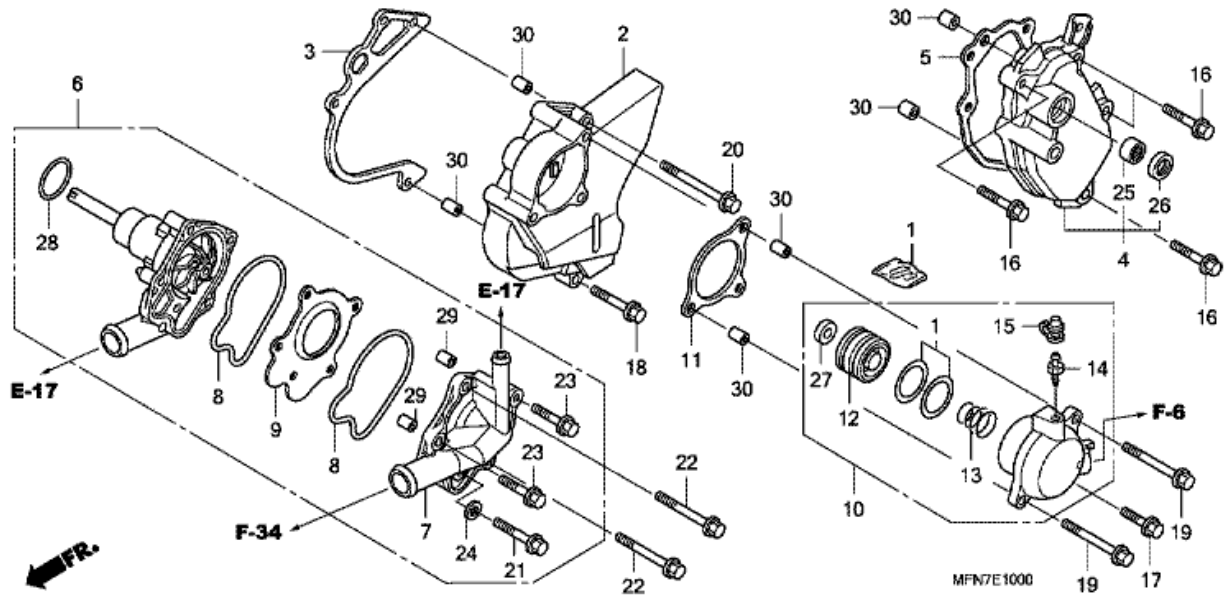

CB1000R ABS CB1000RAA 2010 ED

E-10 WATER PUMP

Refnr	Part Number	Description	Unit Qty	Order Qty	Repair Qty
1	04121-MEJ-305	O-RING SET	001	0	0
2	11350-MFN-D00	COVER COMP., L. RR.	001	0	0
3	11355-MFA-D01	PLATE, DRIVE CHAIN GUIDE	001	0	0
4	11370-MEL-D20	COVER COMP., CHANGE	001	0	0
5	11372-MEL-000	GASKET, CHANGE COVER	001	0	0
6	19200-MEL-D20	PUMP COMP., WATER	001	0	0
7	19221-MEL-D20	COVER, WATER PUMP	001	0	0
8	19226-MEL-300	GASKET, WATER PUMP	002	0	0
9	19231-MEL-300	PLATE, WATER PUMP	001	0	0
10	22860-MEJ-003	CYLINDER ASSY., CLUTCH SLAVE	001	0	0
11	22862-MW7-650	GASKET, SLAVE CYLINDER	001	0	0
12	22863-MEJ-003	PISTON, SLAVE CYLINDER	001	0	0
13	22864-MEJ-003	SPRING, SLAVE CYLINDER	001	0	0
14	22866-MF2-711	SCREW, BLEEDER	001	0	0
15	43353-461-771	CAP, BLEEDER	001	0	0
16	90006-MFN-D00	BOLT, FLANGE, 6X28	004	0	0
17	90010-GHB-650	BOLT, FLANGE, 6X20	001	0	0
18	90010-GHB-710	BOLT, FLANGE, 6X40	001	0	0
19	90010-GHB-760	BOLT, FLANGE, 6X65	002	0	0
20	90010-GHB-780	BOLT, FLANGE, 6X75	001	0	0
21	90017-883-000	BOLT, FLANGE, 6X32	001	0	0
22	90021-MFA-D00	BOLT, FLANGE, 6X45	002	0	0
23	90121-MV9-670	BOLT, FLANGE, 6X25	002	0	0
24	90463-ML7-000	WASHER, SEALING, 6.5MM	001	0	0
25	91101-121-691	BEARING, NEEDLE, 14MM (TOYO)	001	0	0
26	91203-KK3-830	OIL SEAL, 14X22X5	001	0	0
27	91209-MB0-003	OIL SEAL, 8X18X5	001	0	0
28	91302-MB0-013	O-RING, 32.95X2.62 (ARAI)	001	0	0
29	94301-08100	DOWEL PIN, 8X10	002	0	0
30	94301-08140	DOWEL PIN, 8X14	006	0	0