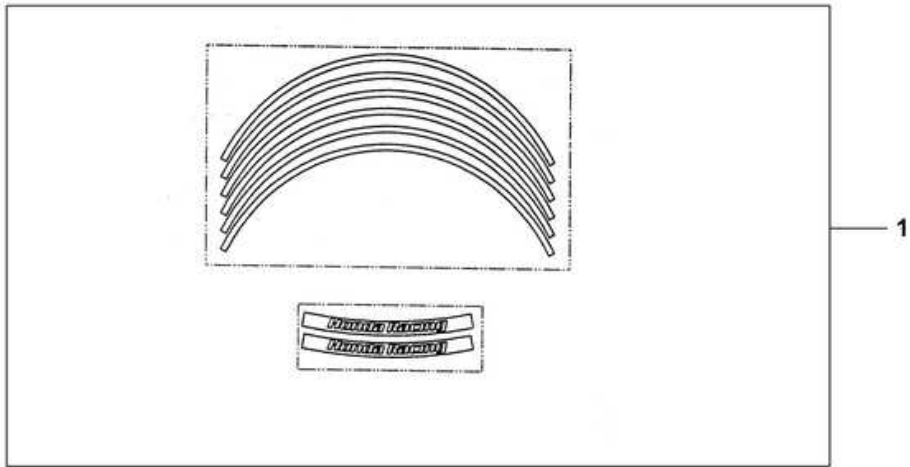

CB1000R ABS CB1000RAA 2010 ED

08F-84-04 KIT WHEEL STICKER

Refnr	Part Number	Description	Unit Qty	Order Qty	Repair Qty
1	08F84-MFJ-860A	KIT WHEEL STICKER NH-A48	001	0	0
1	08F84-MFJ-810A	KIT WHEEL STICKER NH-A48	001	0	0
1	08F84-MFJ-820A	KIT WHEEL STICKER NH-A48	001	0	0
1	08F84-MFJ-830A	KIT WHEEL STICKER NH-A48	001	0	0
1	08F84-MFJ-850A	KIT WHEEL STICKER NH-A48	001	0	0