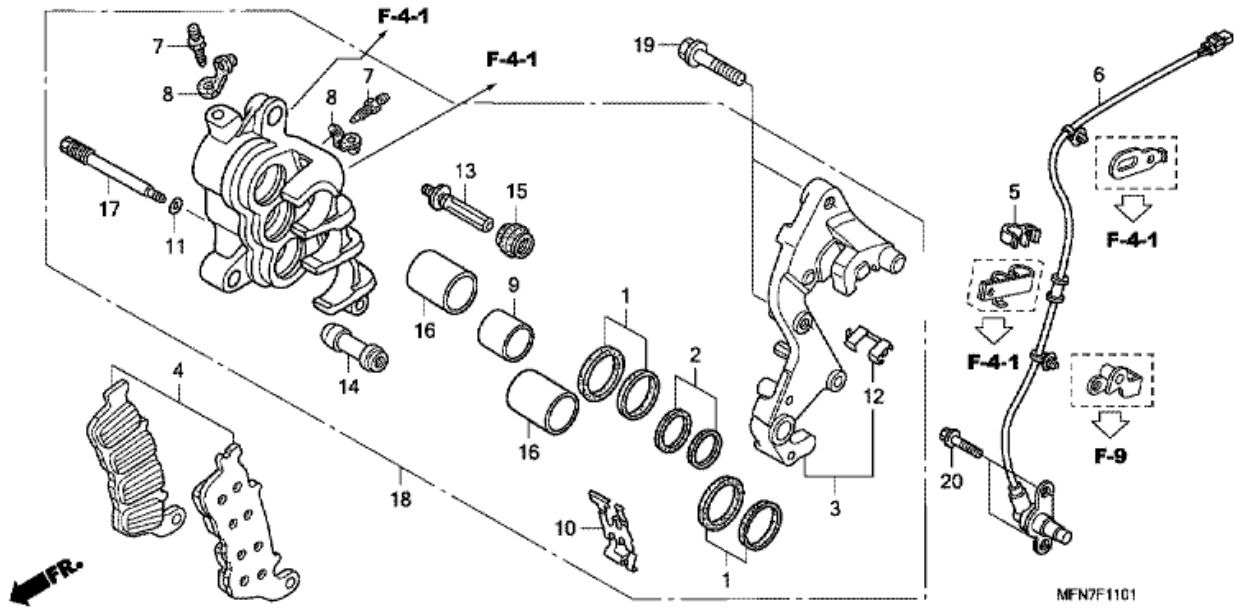

CB1000R ABS CB1000RAA 2010 ED

F-11-1 R. FRONT BRAKE CALIPER (CB1000RA)

Refnr	Part Number	Description	Unit Qty	Order Qty	Repair Qty
1	06431-MA3-405	SEAL SET, PISTON	002	0	0
2	06451-MZ2-405	SEAL SET, PISTON	001	0	0
3	06453-MFN-D11	BRACKET SUB ASSY., R. FR.	001	0	0
4	06455-MFA-D12	PAD SET, FR.	001	0	0
5	11152-KS4-003	CLAMP, PIPE	001	0	0
6	38520-MFN-D12	SENSOR, FR. WHEEL SPEED	001	0	0
7	43352-568-003	SCREW, BLEEDER (NISSIN)	002	0	0
8	43353-461-771	CAP, BLEEDER	002	0	0
9	45107-MAJ-G41	PISTON A, 22X27	001	0	0
10	45108-MBT-D52	SPRING, PAD	001	0	0
11	45111-MAJ-G41	RING, STOPPER	001	0	0
12	45112-MZ2-006	RETAINER, BRACKET	001	0	0
13	45131-ML7-921	BOLT A, PIN	001	0	0
14	45132-166-016	BOOT, PIN BUSH (NISSIN)	001	0	0
15	45133-MA3-006	BOOT B	001	0	0
16	45208-MFN-D12	PISTON B, 27	002	0	0
17	45215-MBT-D51	PIN, HANGER	001	0	0
18	45250-MFN-D12	CALIPER SUB ASSY., R. FR. (NISSIN)	001	0	0
19	90131-KBV-003	BOLT, FLANGE, 8X32	002	0	0
20	96001-06010-07	BOLT, FLANGE, 6X10	002	0	0