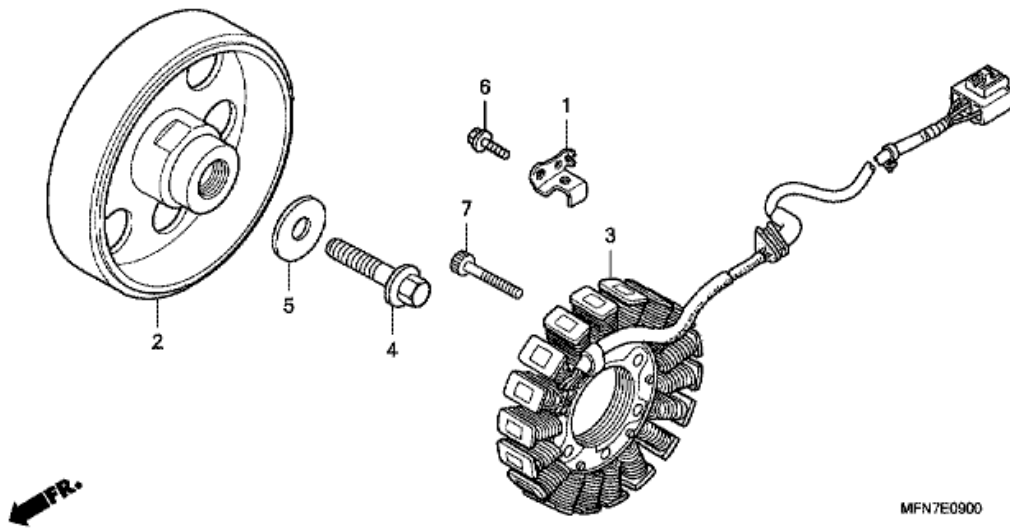

CB1000R ABS CB1000RAA 2010 ED

E-9 GENERATOR

Refnr	Part Number	Description	Unit Qty	Order Qty	Repair Qty
1	11333-MEL-000	CLAMP, A.C. GENERATOR CORD	001	0	0
2	31110-MEL-D21	FLYWHEEL COMP.	001	0	0
3	31120-MFN-D01	STATOR COMP.	001	0	0
4	90003-MN4-000	BOLT, FLANGE, 10X35	001	0	0
5	90405-MCA-780	WASHER, 10.5X27	001	0	0
6	95701-06012-00	BOLT, FLANGE, 6X12	001	0	0
7	96600-06028-00	BOLT, SOCKET, 6X28	004	0	0