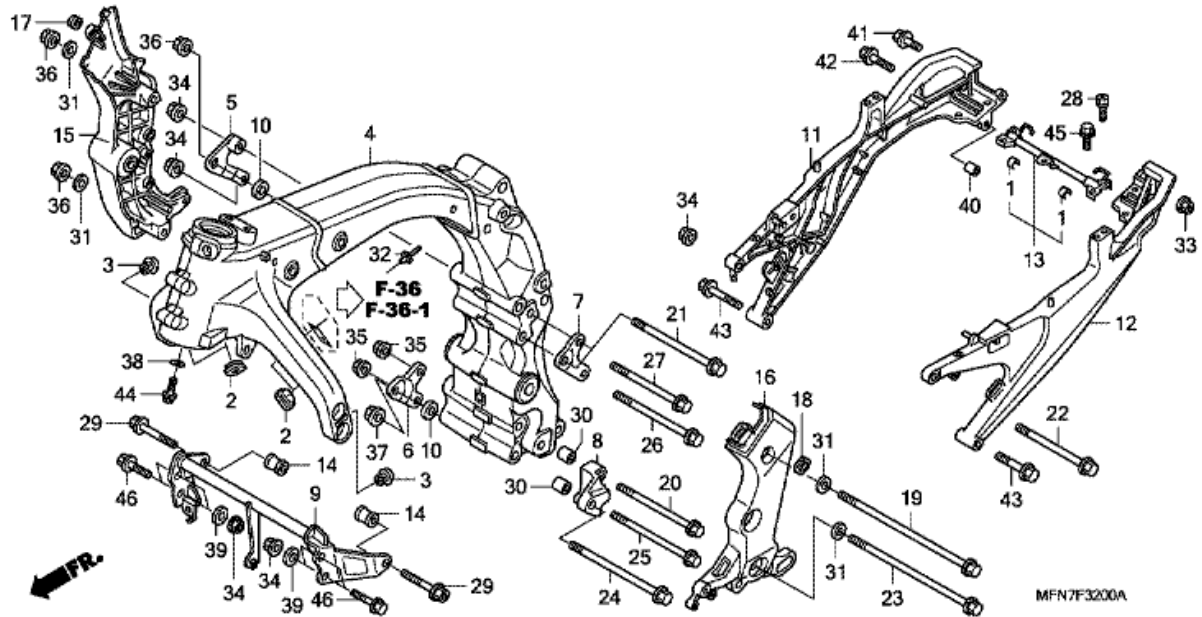

CB1000R ABS CB1000RAA 2010 ED

F-32 FRAME BODY

Refnr	Part Number	Description	Unit Qty	Order Qty	Repair Qty
1	16911-MAH-300	PROTECTOR	002	0	0
2	19111-MFG-D00	GROMMET, RADIATOR RR. COVER	004	0	0
3	47117-196-000	RUBBER, STOPPER	002	0	0
4	50100-MFG-D01ZD	BODY COMP., FRAME *NH303M* (NH303M MAT AXIS GRAY METALLIC)	001	0	0
5	50125-MFN-D00	PLATE B, R. ENGINE HANGER	001	0	0
6	50126-MFN-D00	PLATE C, R. ENGINE HANGER	001	0	0
7	50127-MFN-D00	PLATE B, L. ENGINE HANGER	001	0	0
8	50128-MFN-D00	BRACKET C, L. ENGINE HANGER	001	0	0
9	50130-MFN-D00	HANGER COMP., FR. ENGINE	001	0	0
10	50192-MFN-D00	COLLAR, ENGINE HANGER	002	0	0
11	50201-MFN-D01ZA	PLATE, R. SEAT RAIL *NH303M* (NH303M MAT AXIS GRAY METALLIC)	001	0	0
12	50202-MFN-D00ZA	PLATE, L. SEAT RAIL *NH303M* (NH303M MAT AXIS GRAY METALLIC)	001	0	0
13	50204-MFN-D00	PIPE COMP., CENTER CROSS	001	0	0
14	50350-MFN-D00	COLLAR, FR. ENGINE HANGER	002	0	0
15	50600-MFN-D00ZA	BRACKET, R. PIVOT *NH437M* (NH437M MAT RAY SILVER)	001	0	0
15	50600-MFN-D00ZB	BRACKET, R. PIVOT *R320P* (R320P PEARL SIENA RED)	001	0	0
16	50700-MFN-D00ZA	BRACKET, L. PIVOT *NH437M* (NH437M MAT RAY SILVER)	001	0	0
16	50700-MFN-D00ZB	BRACKET, L. PIVOT *R320P* (R320P PEARL SIENA RED)	001	0	0
17	83501-MG7-000	GROMMET, SIDE COVER	001	0	0
18	83601-MB0-000	GROMMET A, SIDE COVER	001	0	0
19	90101-MFG-D00	BOLT, FLANGE, 12X306	001	0	0
20	90102-MER-R60	BOLT, FLANGE, 10X190	001	0	0
21	90103-MFN-D00	BOLT, FLANGE, 12X186	001	0	0
22	90103-162-000	BOLT, ENGINE HANGER	001	0	0
23	90104-MFA-D00	BOLT, ENGINE HANGER, 12X312	001	0	0
24	90104-MFN-D00	BOLT, FLANGE, 12X216	001	0	0
25	90105-MFN-D00	BOLT, FLANGE, 10X196	001	0	0