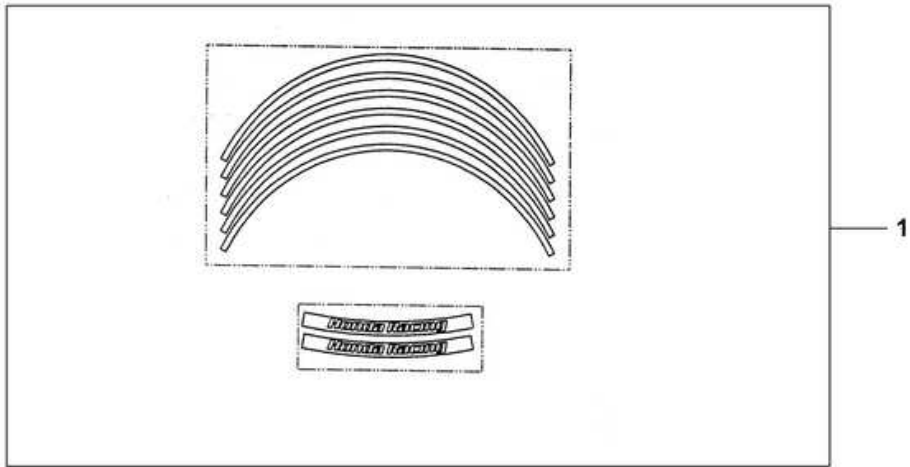

CB1000R ABS CB1000RAA 2010 ED

08F-84-05 KIT WHEEL STICKER

Refnr	Part Number	Description	Unit Qty	Order Qty	Repair Qty
1	08F84-MFJ-850A	KIT WHEEL STICKER NH-B01K	001	0	0
1	08F84-MFJ-810A	KIT WHEEL STICKER NH-B01K	001	0	0
1	08F84-MFJ-820A	KIT WHEEL STICKER NH-B01K	001	0	0
1	08F84-MFJ-830A	KIT WHEEL STICKER NH-B01K	001	0	0
1	08F84-MFJ-860A	KIT WHEEL STICKER NH-B01K	001	0	0