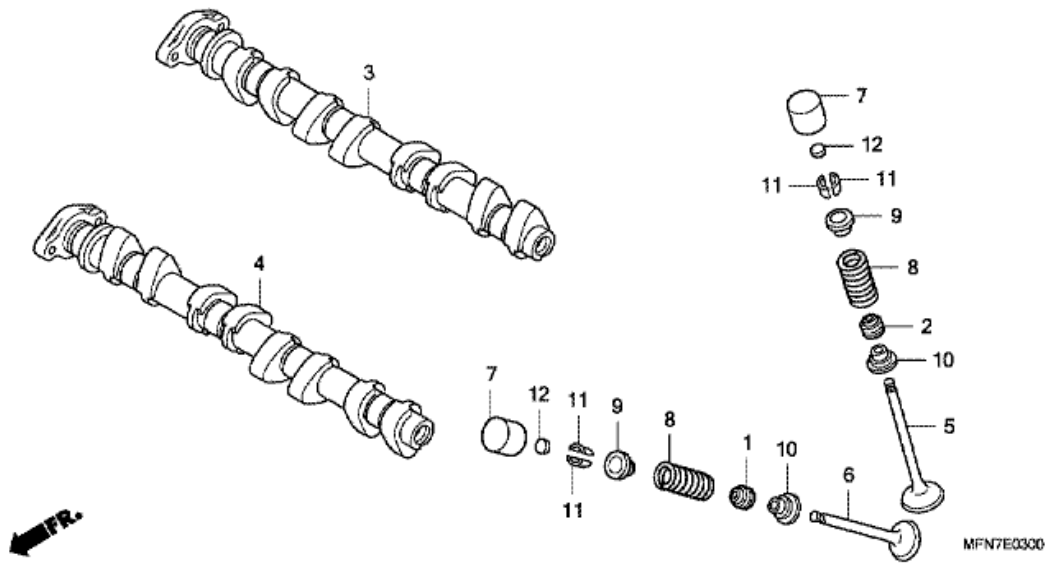

**CB1000R ABS CB1000RAA 2010 ED**

**E-3 CAMSHAFT/VALVE**

Refnr	Part Number	Description	Unit Qty	Order Qty	Repair Qty
1	12209-ML0-722	SEAL, VALVE STEM (ARAI)	008	0	0
2	12209-MZ5-003	SEAL, VALVE STEM	008	0	0
3	14110-MFN-D00	CAMSHAFT COMP., IN.	001	0	0
4	14210-MFN-D00	CAMSHAFT COMP., EX.	001	0	0
5	14711-MFA-D00	VALVE, IN.	008	0	0
6	14721-MFA-D00	VALVE, EX.	008	0	0
7	14731-MCJ-000	LIFTER, VALVE	016	0	0
8	14751-MEL-000	SPRING, VALVE	016	0	0
9	14771-KW3-900	RETAINER, VALVE SPRING	016	0	0
10	14775-MCJ-000	SEAT, VALVE SPRING	016	0	0
11	14781-ML0-720	COTTER, VALVE	032	0	0
12	14901-KT7-013	SHIM, TAPPET (1.200)	016	0	0
12	14902-KT7-013	SHIM, TAPPET (1.225)	016	0	0
12	14903-KT7-013	SHIM, TAPPET (1.250)	016	0	0
12	14904-KT7-013	SHIM, TAPPET (1.275)	016	0	0
12	14905-KT7-013	SHIM, TAPPET (1.300)	016	0	0
12	14906-KT7-013	SHIM, TAPPET (1.325)	016	0	0
12	14907-KT7-013	SHIM, TAPPET (1.350)	016	0	0
12	14908-KT7-013	SHIM, TAPPET (1.375)	016	0	0
12	14909-KT7-013	SHIM, TAPPET (1.400)	016	0	0
12	14910-KT7-013	SHIM, TAPPET (1.425)	016	0	0
12	14911-KT7-013	SHIM, TAPPET (1.450)	016	0	0
12	14912-KT7-013	SHIM, TAPPET (1.475)	016	0	0
12	14913-KT7-013	SHIM, TAPPET (1.500)	016	0	0
12	14914-KT7-013	SHIM, TAPPET (1.525)	016	0	0
12	14915-KT7-013	SHIM, TAPPET (1.550)	016	0	0
12	14916-KT7-013	SHIM, TAPPET (1.575)	016	0	0
12	14917-KT7-013	SHIM, TAPPET (1.600)	016	0	0
12	14918-KT7-013	SHIM, TAPPET (1.625)	016	0	0
12	14919-KT7-013	SHIM, TAPPET (1.650)	016	0	0
12	14920-KT7-013	SHIM, TAPPET (1.675)	016	0	0
12	14921-KT7-013	SHIM, TAPPET (1.700)	016	0	0
12	14922-KT7-013	SHIM, TAPPET (1.725)	016	0	0