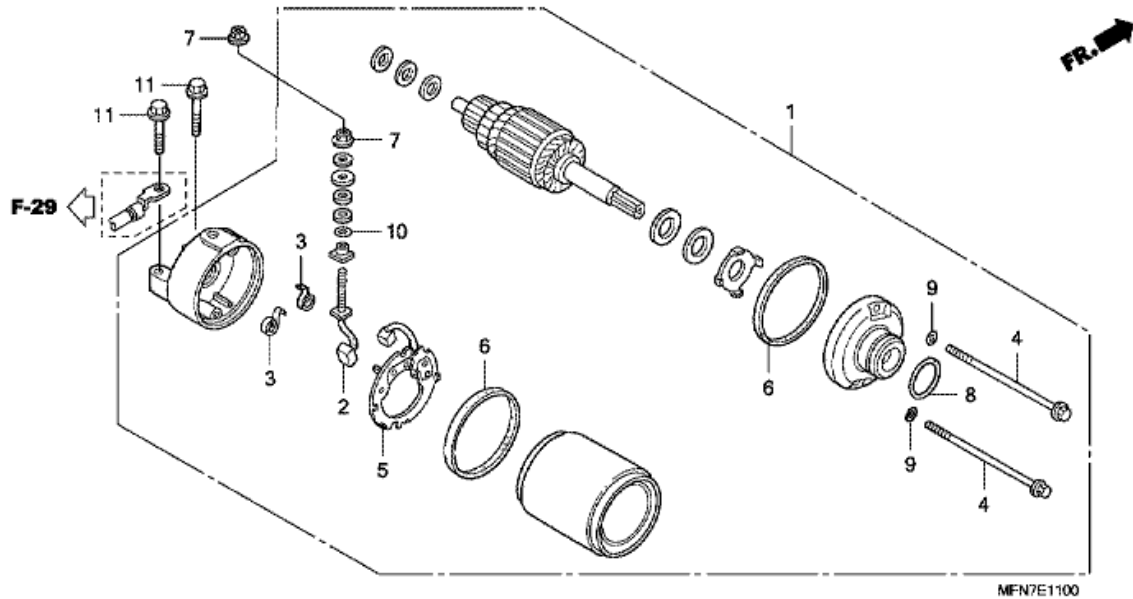

CB1000R ABS CB1000RAA 2010 ED

E-11 STARTING MOTOR

MFN7E1100

Refnr	Part Number	Description	Unit Qty	Order Qty	Repair Qty
1	31200-MEL-003	MOTOR ASSY., STARTER	001	0	0
2	31201-MBE-008	TERMINAL SET, BRUSH	001	0	0
3	31204-KS5-901	SPRING, CARBON BRUSH	002	0	0
4	31205-MEL-D20	BOLT, SETTING	002	0	0
5	31206-MBE-008	HOLDER SET, BRUSH	001	0	0
6	31207-MBE-008	RING	002	0	0
7	90071-MB0-000	NUT-WASHER, 6MM	002	0	0
8	91309-425-003	O-RING, 24.4X3.1 (ARAI)	001	0	0
9	91320-MBE-008	O-RING	002	0	0
10	91320-MB0-000	O-RING	001	0	0
11	95801-06025-08	BOLT, FLANGE, 6X25	002	0	0