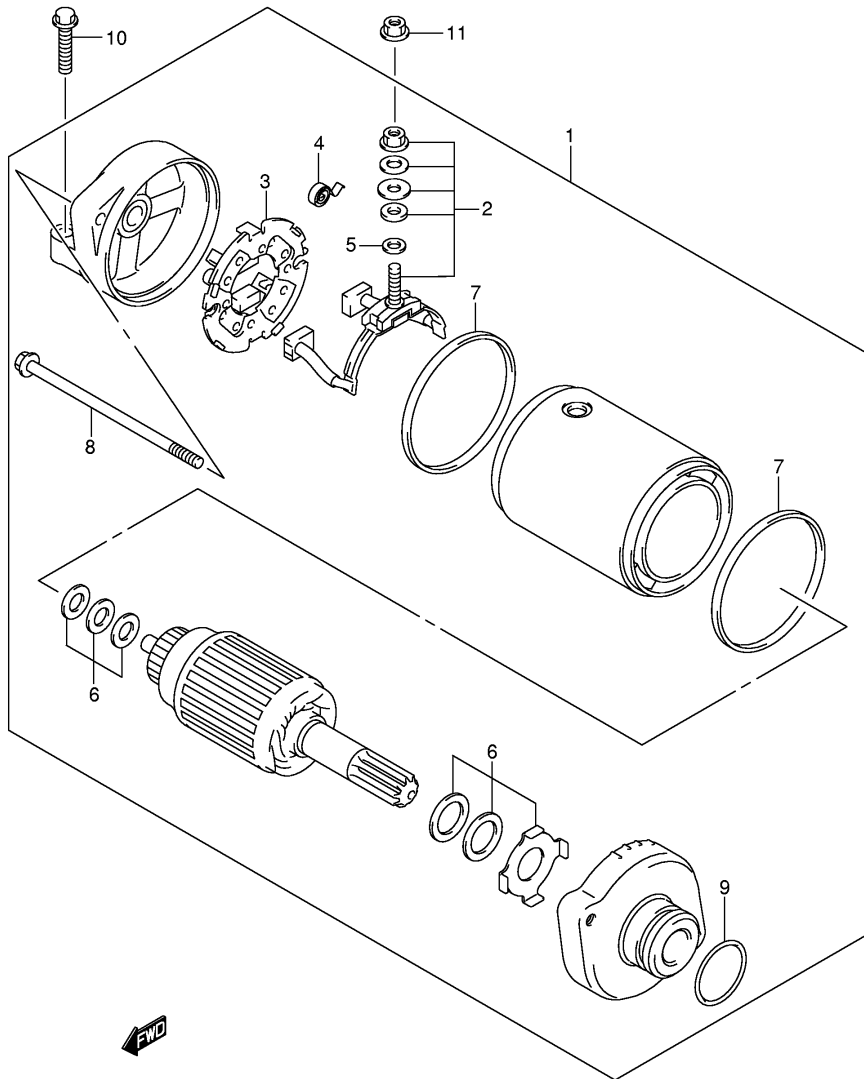

LT-A700XK6 P17_027A
FINAL BEVEL GEAR(RR)

FIG.28

Ref No	Part No	Description
1	31100-31G00	Motor Assy, Starting
2	31130-38B00	. Terminal Set, Brush
3	31132-38B00	. Holder Set, Brush
4	31135-38B00	. Spring, Brush
5	31143-49040	. O Ring
6	31170-19B10	. Washer Set
7	31264-31300	. O Ring
8	31280-26D00	. Bolt
9	09280-24003	. O Ring (d:3,id:24.5)
10	01547-06253	Bolt, Starting Motor
11	08361-35068	Nut, Starting Motor